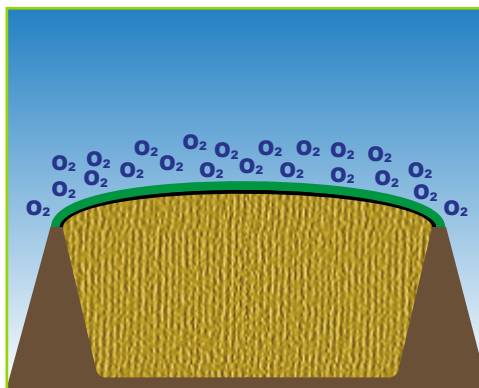

### Une vraie barrière O<sub>2</sub> pour votre silo

- Un des plus grand fabricants du monde entier, produisant du film 7-couches
- Production sur mesure
- Epaisseur de 0,03-2,5 mm
- Largeur de 4-18 m
- Capacité : 25-30 Tonne/Jour

### Spécifications

Thickness (mic.)	80-90
Tensile strength MD, N/mm <sup>2</sup>	32
Tensile strength TD, N/mm <sup>2</sup>	32
Elongation at break MD, %	600
Elongation at break TD, %	650
Impact resistance (gr.)	> 700
Oxygen permeability cc/m <sup>2</sup> x day, 0,2bar	< 15

- A 80-90 mic., le SilO<sub>2</sub>Block® est plus résistant à la rupture qu'un film standard de 150mic. et aussi fort qu'un 115 mic. film métalocène.
- Fabriqué de 100% matériaux vierge haute qualité, SilO<sub>2</sub>Block® vous offre une sécurité imbattable.
- Résistant aux UV pendant 15 mois (80-140 kLys).
- Très léger et très facile à poser.
- Flexible et très ajustable pour pose sur votre silo
- Réduction des bulles d'air dans votre silo
- **16 fois moins d'infiltration d'oxygène qu'exige le DLG**

- Facile à poser grâce au plie-Z.
- Transport garanti par un film non-tissé sous le film PE.
- Disponible en rouleaux de 25,35 ou 50m, ainsi qu'en rouleaux jumbo de 150-400m.

Film d'enrubannage | Ficelle | Filet | Bâche silo | Film de serre