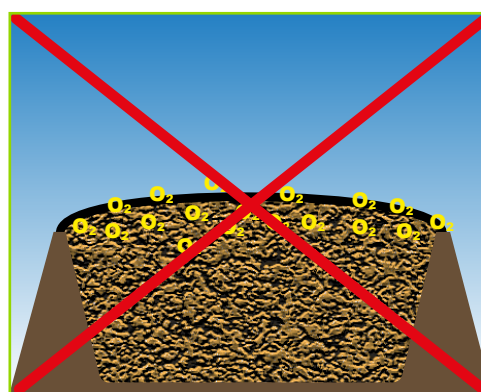

### Une vraie barrière O<sub>2</sub> pour votre silo

- Un des plus grand fabricants du monde entier, produisant du film 7-couches
- Production sur mesure
- Epaisseur de 0,03-2,5 mm
- Largeur de 4-18 m
- Capacité : 25-30 Tonne/Jour

- A 80-90 mic., le SilO<sub>2</sub>Block® est plus résistant à la rupture qu'un film standard de 150mic. et aussi fort qu'un 115 mic. film métalocène.
- Fabriqué de 100% matériaux vierge haute qualité, SilO<sub>2</sub>Block® vous offre une sécurité imbattable.
- Résistant aux UV pendant 15 mois (80-140 kLys).
- Très léger et très facile à poser.
- Flexible et très ajustable pour pose sur votre silo
- Réduction des bulles d'air dans votre silo
- **16 fois moins d'infiltration d'oxygène qu'exige le DLG**

- Facile à poser grâce au plie-Z.
- Transport garanti par un film non-tissé sous le film PE.
- Disponible en rouleaux de 25,35 ou 50m, ainsi qu'en rouleaux jumbo de 150-400m.

Film d'enrubannage | Ficelle | Filet | Bâche silo | Film de serre