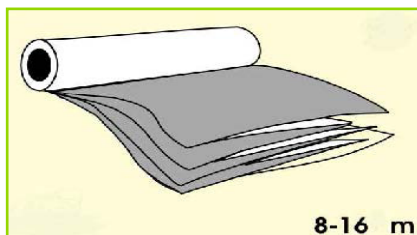

Spécifications

Thickness (mic.)	80-90
Tensile strength MD, N/mm²	32
Tensile strength TD, N/mm²	32
Elongation at break MD, %	600
Elongation at break TD, %	650
Impact resistance (gr.)	> 700
Oxygen permeability cc/m² x day, 0,2bar	< 15

- A 80-90 mic., le SilO₂Block® est plus résistant à la rupture qu'un film standard de 150mic. et aussi fort qu'un 115 mic. film métalocène.
- Fabriqué de 100% matériaux vierge haute qualité, SilO₂Block® vous offre une sécurité imbattable.
- Résistant aux UV pendant 15 mois (80-140 kLys).
- Très léger et très facile à poser.
- Flexible et très ajustable pour pose sur votre silo
- Réduction des bulles d'air dans votre silo
- **16 fois moins d'infiltration d'oxygène qu'exige le DLG**