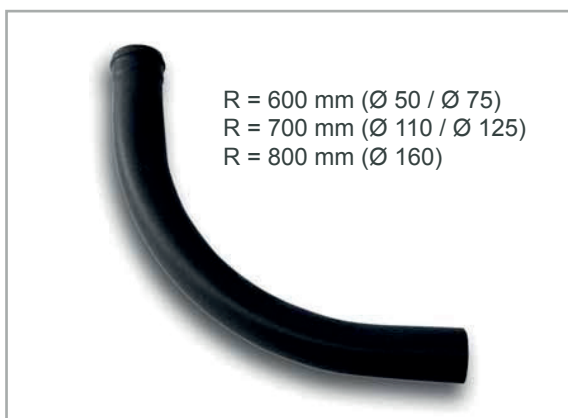

Passages de murs et raccords

Courbe de raccordement

Application

Les courbes de raccordements s'appliquent surtout dans le secteur de fondation. Ils facilitent le passage de toutes sortes de conduites.

Avantages

- Prévus d'une manchon avec joint à lèvres à une côté
- Facile à placer
- Rayon égal

Sortes

diamètre 50 x 3,0 mm avec joint à lèvres avec rayon de 600 mm
diamètre 75 x 3,0 mm avec joint à lèvres avec rayon de 600 mm
diamètre 110 x 3,2 mm avec joint à lèvres avec rayon de 700 mm
diamètre 125 x 3,2 mm avec joint à lèvres avec rayon de 700 mm
diamètre 160 x 3,2 mm avec joint à lèvres avec rayon de 800 mm

Point d'énergie (Agréé Eandis)

Le Point d'Énergie DS existe de 5 courbes qui simplifient et uniformisent la manière d'entrer le gaz, l'électricité, l'eau, téléphone et télévision dans une maison particulière.

Avantages

- Facilité d'emploi et prix avantageux
- Étanchéité au gaz et à l'eau
- Constitué de cinq courbes retenus par un système de serrage spéciale
- Comprend deux courbes de Ø110, une courbe de Ø75 et deux courbes de Ø50
- Tuyaux en PVC de première qualité et épaisseur de 3.2 mm
- Équipé d'un support
- Équipé de douilles à joints en caoutchouc
- Muni d'un embout en polystyrène pour retenir les orifices dans la fondation
- Muni du côté supérieur de pictogrammes très clairs
- Adhérence complète au mortier ou au béton à l'aide du système de serrage
- Ancrage aisé grâce à l'espace libre entre les courbes